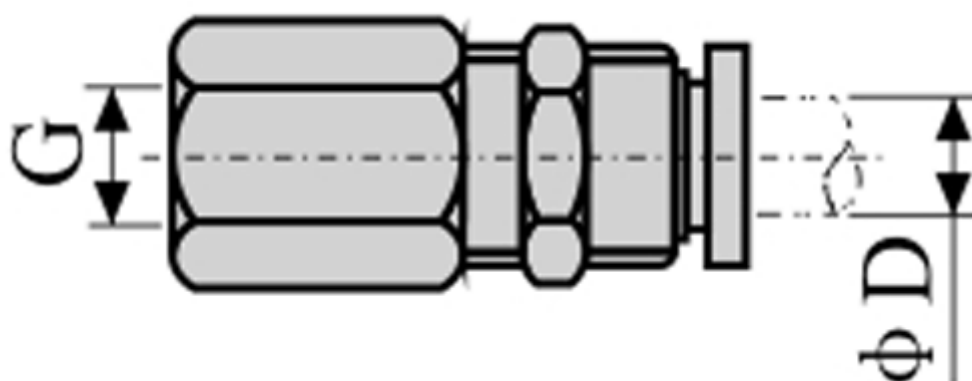

Varenummer: 58EPMF1001
Beskrivelse: Fitting EPMF1001 lige med muffe
gevind 1/8", slangediameter 10

Mål

D = 10
Gevind = 1/8"